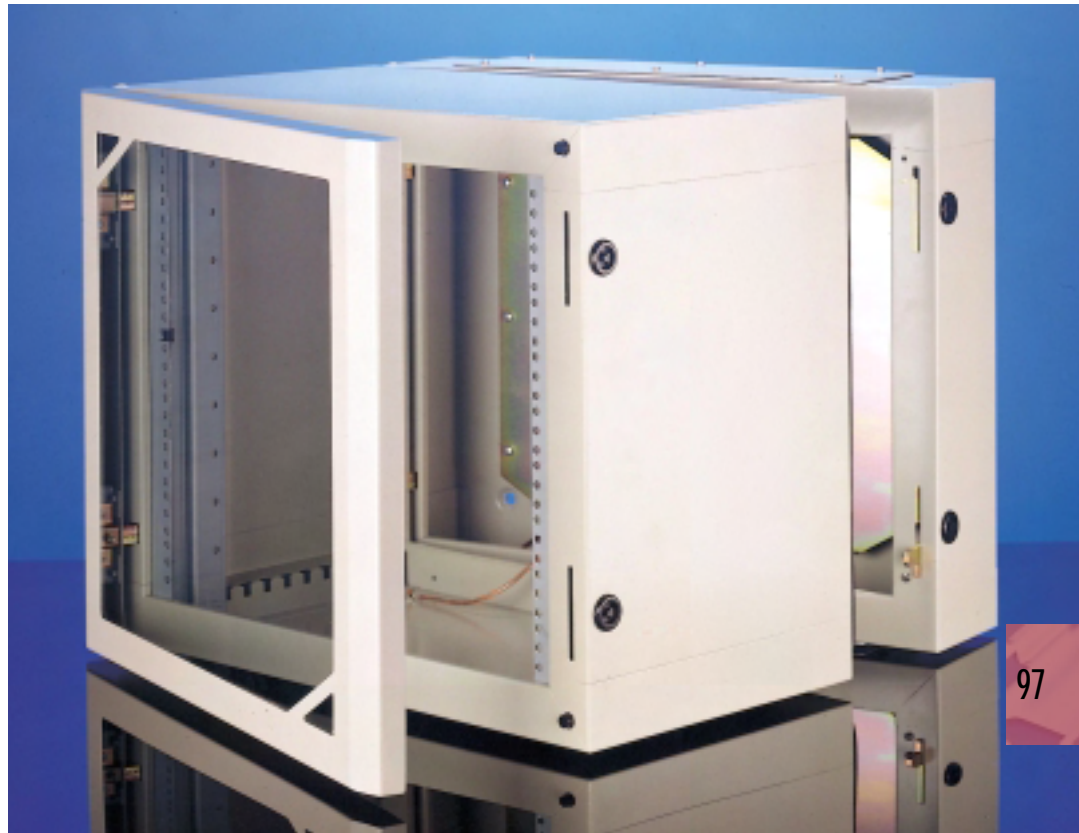

Coffrets

Hubrack 2 et 3 parties

▲ Coffret hubrack 2 parties.

▲ Coffret hubrack 3 parties.

97

6 hauteurs, de 6U à 24U.

- Corps en acier 15/10e, finition : peinture époxy texturée gris RAL 7030.
- Porte vitrée en acier 15/10e et verre 40/10e, finition : peinture époxy texturée gris RAL 7032.
- porte pleine en acier 15/10e, finition : peinture époxy texturée gris RAL 7032.
- Profilsés 19" en acier 15/10e, finition : zingué blanc.
- Serrures en acier, finition noir.

Description	Corps	Porte vitrée	Porte pleine	IP54	Profilsés 19"	Plaque d'entrée de câble inf.	Plaque d'entrée de câble sup.	Serrure	kit de masse
2C /375 PV	2	•			2	•	•	▲	•
2C /375 PP	2		•		2	•	•	▲	•
2C /375 PV IP54	2	•		•	2	•	•	▲	•
2C /375 PP IP54	2		•	•	2	•	•	▲	•
3C /500 PV	3	•			2	•	•	▲	•
3C /500 PP	3		•		2	•	•	▲	•
3C /500 PV IP54	3	•		•	2	•	•	▲	•
3C /500 PP IP54	3		•	•	2	•	•	▲	•

NOTA : équipé d'une plaque de montage et d'un kit de masse.

Coffrets Hubrack 2 et 3 parties

Coffret mural 2 parties avec porte vitrée

Existe en standard et IP54.

▼ Vue de face

▼ Vue latérale

Vue de dessus ▶