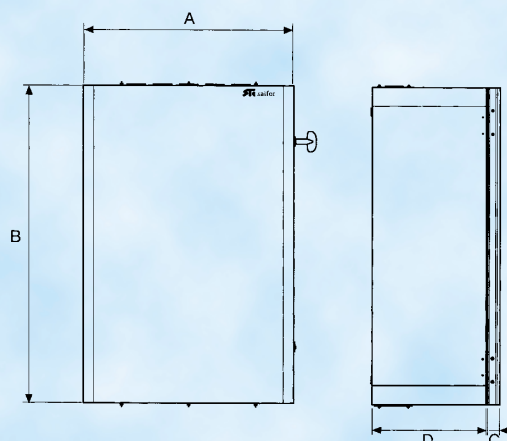

Hauteur	A (mm)	B (mm)	C (mm)	D (mm)	E (mm)	Références coffret standard	Références coffret IP54
6U	600	373	35	330	378	302 365 006	312 365 006
9U	600	506	35	330	378	302 365 009	312 365 009
12U	600	640	35	330	378	302 365 012	312 365 012
15U	600	773	35	330	378	302 365 015	312 365 015
18U	600	906	35	330	378	302 365 018	312 365 018
24U	600	1173	35	330	378	302 365 024	312 365 024

Coffret mural 2 parties avec porte pleine

Existe en standard et IP54.

▼ Vue de face

▼ Vue latérale

Vue de dessus ▶

Hauteur	A (mm)	B (mm)	C (mm)	D (mm)	E (mm)	Références coffret standard	Références coffret IP54
6U	600	373	35	330	378	322 365 006	332 365 006
9U	600	506	35	330	378	322 365 009	332 365 009
12U	600	640	35	330	378	322 365 012	332 365 012
15U	600	773	35	330	378	322 365 015	332 365 015
18U	600	906	35	330	378	322 365 018	332 365 018
24U	600	1173	35	330	378	322 365 024	332 365 024