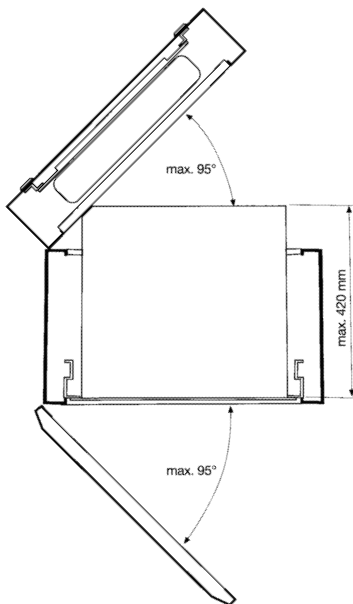

Coffrets

Hubrack 2 et 3 parties

▲ Coffret hubrack 2 parties.

▲ Coffret hubrack 3 parties.

97

6 hauteurs, de 6U à 24U.

- Corps en acier 15/10e, finition : peinture époxy texturée gris RAL 7030.
- Porte vitrée en acier 15/10e et verre 40/10e, finition : peinture époxy texturée gris RAL 7032.
- porte pleine en acier 15/10e, finition : peinture époxy texturée gris RAL 7032.
- Profilsés 19" en acier 15/10e, finition : zingué blanc.
- Serrures en acier, finition noir.

Description	Corps	Porte vitrée	Porte pleine	IP54	Profilsés 19"	Plaque d'entrée de câble inf.	Plaque d'entrée de câble sup.	Serrure	kit de masse
2C /375 PV	2	•			2	•	•	▲	•
2C /375 PP	2		•		2	•	•	▲	•
2C /375 PV IP54	2	•		•	2	•	•	▲	•
2C /375 PP IP54	2		•	•	2	•	•	▲	•
3C /500 PV	3	•			2	•	•	▲	•
3C /500 PP	3		•		2	•	•	▲	•
3C /500 PV IP54	3	•		•	2	•	•	▲	•
3C /500 PP IP54	3		•	•	2	•	•	▲	•

Hauteur	A (mm)	B (mm)	C (mm)	D (mm)	E (mm)	Références coffret standard	Références coffret IP54
6U	600	373	35	330	378	302 365 006	312 365 006
9U	600	506	35	330	378	302 365 009	312 365 009
12U	600	640	35	330	378	302 365 012	312 365 012
15U	600	773	35	330	378	302 365 015	312 365 015
18U	600	906	35	330	378	302 365 018	312 365 018
24U	600	1173	35	330	378	302 365 024	312 365 024

Coffret mural 2 parties avec porte pleine

Existe en standard et IP54.

▼ Vue de face

▼ Vue latérale

Vue de dessus ▶

Hauteur	A (mm)	B (mm)	C (mm)	D (mm)	E (mm)	Références coffret standard	Références coffret IP54
6U	600	373	35	330	378	322 365 006	332 365 006
9U	600	506	35	330	378	322 365 009	332 365 009
12U	600	640	35	330	378	322 365 012	332 365 012
15U	600	773	35	330	378	322 365 015	332 365 015
18U	600	906	35	330	378	322 365 018	332 365 018
24U	600	1173	35	330	378	322 365 024	332 365 024