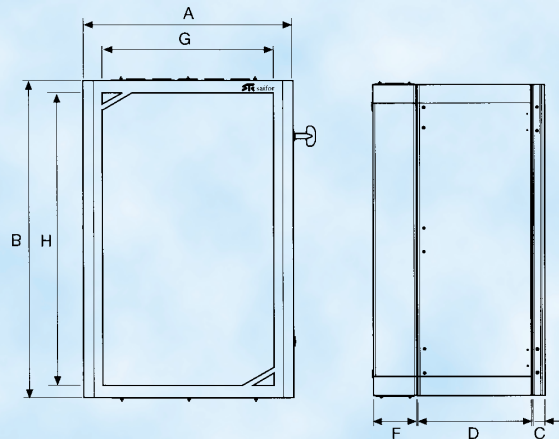

Coffrets

Hubrack 2 et 3 parties

▲ Coffret hubrack 2 parties.

▲ Coffret hubrack 3 parties.

97

6 hauteurs, de 6U à 24U.

- Corps en acier 15/10e, finition : peinture époxy texturée gris RAL 7030.
- Porte vitrée en acier 15/10e et verre 40/10e, finition : peinture époxy texturée gris RAL 7032.
- porte pleine en acier 15/10e, finition : peinture époxy texturée gris RAL 7032.
- Profilsés 19" en acier 15/10e, finition : zingué blanc.
- Serrures en acier, finition noir.

Coffrets Hubrack 2 et 3 parties

Coffret mural 3 parties avec porte vitrée

Existe en standard et IP54.

▼ Vue de face

▼ Vue latérale

Hauteur	A (mm)	B (mm)	C (mm)	D (mm)	E (mm)	F (mm)	Références coffret standard	Références coffret IP54
6U	600	373	35	330	508	125	303 490 006	313 490 006
9U	600	506	35	330	508	125	303 490 009	313 490 009
12U	600	640	35	330	508	125	303 490 012	313 490 012
15U	600	773	35	330	508	125	303 490 015	313 490 015
18U	600	906	35	330	508	125	303 490 018	313 490 018
24U	600	1173	35	330	508	125	303 490 024	313 490 024

Coffret mural 3 parties avec porte pleine

Existe en standard et IP54.

▼ Vue de face

▼ Vue latérale

Hauteur	A (mm)	B (mm)	C (mm)	D (mm)	E (mm)	F (mm)	Références coffret standard	Références coffret IP54
6U	600	373	35	330	508	125	323 490 006	333 490 006
9U	600	506	35	330	508	125	323 490 009	333 490 009
12U	600	640	35	330	508	125	323 490 012	333 490 012
15U	600	773	35	330	508	125	323 490 015	333 490 015
18U	600	906	35	330	508	125	323 490 018	333 490 018
24U	600	1173	35	330	508	125	323 490 024	333 490 024