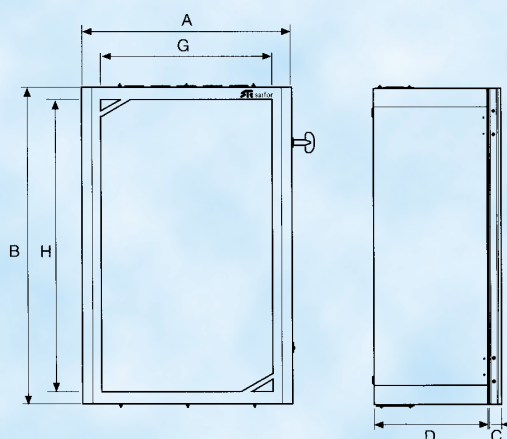

Coffrets

Hubrack 2 et 3 parties

▲ Coffret hubrack 2 parties.

▲ Coffret hubrack 3 parties.

97

6 hauteurs, de 6U à 24U.

- Corps en acier 15/10e, finition : peinture époxy texturée gris RAL 7030.
- Porte vitrée en acier 15/10e et verre 40/10e, finition : peinture époxy texturée gris RAL 7032.
- porte pleine en acier 15/10e, finition : peinture époxy texturée gris RAL 7032.
- Profilsés 19" en acier 15/10e, finition : zingué blanc.
- Serrures en acier, finition noir.

Description	Corps	Porte vitrée	Porte pleine	IP54	Profilsés 19"	Plaque d'entrée de câble inf.	Plaque d'entrée de câble sup.	Serrure	kit de masse
2C /375 PV	2	•			2	•	•	▲	•
2C /375 PP	2		•		2	•	•	▲	•
2C /375 PV IP54	2	•		•	2	•	•	▲	•
2C /375 PP IP54	2		•	•	2	•	•	▲	•
3C /500 PV	3	•			2	•	•	▲	•
3C /500 PP	3		•		2	•	•	▲	•
3C /500 PV IP54	3	•		•	2	•	•	▲	•
3C /500 PP IP54	3		•	•	2	•	•	▲	•

NOTA : équipé d'une plaque de montage et d'un kit de masse.

Coffrets Hubrack 2 et 3 parties

Coffret mural 2 parties avec porte vitrée

Existe en standard et IP54.

▼ Vue de face

▼ Vue latérale

Vue de dessus ▶

Hauteur	A (mm)	B (mm)	C (mm)	D (mm)	E (mm)	Références coffret standard	Références coffret IP54
6U	600	373	35	330	378	302 365 006	312 365 006
9U	600	506	35	330	378	302 365 009	312 365 009
12U	600	640	35	330	378	302 365 012	312 365 012
15U	600	773	35	330	378	302 365 015	312 365 015
18U	600	906	35	330	378	302 365 018	312 365 018
24U	600	1173	35	330	378	302 365 024	312 365 024