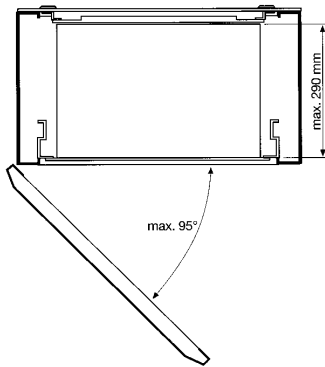

Coffrets

Hubrack 2 et 3 parties

▲ Coffret hubrack 2 parties.

▲ Coffret hubrack 3 parties.

97

6 hauteurs, de 6U à 24U.

- Corps en acier 15/10e, finition : peinture époxy texturée gris RAL 7030.
- Porte vitrée en acier 15/10e et verre 40/10e, finition : peinture époxy texturée gris RAL 7032.
- porte pleine en acier 15/10e, finition : peinture époxy texturée gris RAL 7032.
- Profilsés 19" en acier 15/10e, finition : zingué blanc.
- Serrures en acier, finition noir.

Description	Corps	Porte vitrée	Porte pleine	IP54	Profilsés 19"	Plaque d'entrée de câble inf.	Plaque d'entrée de câble sup.	Serrure	kit de masse
2C /375 PV	2	•			2	•	•	▲	•
2C /375 PP	2		•		2	•	•	▲	•
2C /375 PV IP54	2	•		•	2	•	•	▲	•
2C /375 PP IP54	2		•	•	2	•	•	▲	•
3C /500 PV	3	•			2	•	•	▲	•
3C /500 PP	3		•		2	•	•	▲	•
3C /500 PV IP54	3	•		•	2	•	•	▲	•
3C /500 PP IP54	3		•	•	2	•	•	▲	•

Hauteur	A (mm)	B (mm)	C (mm)	D (mm)	E (mm)	Références coffret standard	Références coffret IP54
6U	600	373	35	330	378	302 365 006	312 365 006
9U	600	506	35	330	378	302 365 009	312 365 009
12U	600	640	35	330	378	302 365 012	312 365 012
15U	600	773	35	330	378	302 365 015	312 365 015
18U	600	906	35	330	378	302 365 018	312 365 018
24U	600	1173	35	330	378	302 365 024	312 365 024

Coffret mural 3 parties avec porte pleine

Existe en standard et IP54.

▼ Vue de face

▼ Vue latérale

Hauteur	A (mm)	B (mm)	C (mm)	D (mm)	E (mm)	F (mm)	Références coffret standard	Références coffret IP54
6U	600	373	35	330	508	125	323 490 006	333 490 006
9U	600	506	35	330	508	125	323 490 009	333 490 009
12U	600	640	35	330	508	125	323 490 012	333 490 012
15U	600	773	35	330	508	125	323 490 015	333 490 015
18U	600	906	35	330	508	125	323 490 018	333 490 018
24U	600	1173	35	330	508	125	323 490 024	333 490 024