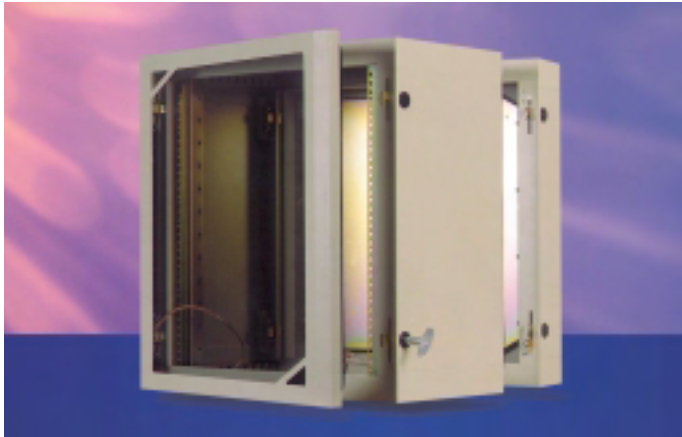

Coffrets Hubrack 2 et 3 parties