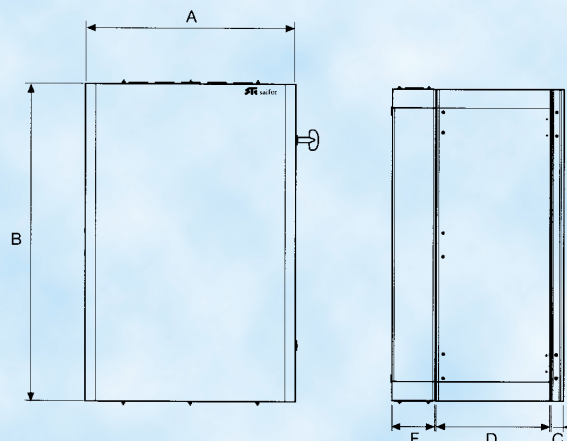

Coffrets

Hubrack 2 et 3 parties

▲ Coffret hubrack 2 parties.

▲ Coffret hubrack 3 parties.

97

6 hauteurs, de 6U à 24U.

- Corps en acier 15/10e, finition : peinture époxy texturée gris RAL 7030.
- Porte vitrée en acier 15/10e et verre 40/10e, finition : peinture époxy texturée gris RAL 7032.
- porte pleine en acier 15/10e, finition : peinture époxy texturée gris RAL 7032.
- Profilsés 19" en acier 15/10e, finition : zingué blanc.
- Serrures en acier, finition noir.

Hauteur	A (mm)	B (mm)	C (mm)	D (mm)	E (mm)	Références coffret standard	Références coffret IP54
6U	600	373	35	330	378	302 365 006	312 365 006
9U	600	506	35	330	378	302 365 009	312 365 009
12U	600	640	35	330	378	302 365 012	312 365 012
15U	600	773	35	330	378	302 365 015	312 365 015
18U	600	906	35	330	378	302 365 018	312 365 018
24U	600	1173	35	330	378	302 365 024	312 365 024

Coffrets Hubrack 2 et 3 parties

Coffret mural 3 parties avec porte vitrée

Existe en standard et IP54.

▼ Vue de face

▼ Vue latérale

Hauteur	A (mm)	B (mm)	C (mm)	D (mm)	E (mm)	F (mm)	Références coffret standard	Références coffret IP54
6U	600	373	35	330	508	125	303 490 006	313 490 006
9U	600	506	35	330	508	125	303 490 009	313 490 009
12U	600	640	35	330	508	125	303 490 012	313 490 012
15U	600	773	35	330	508	125	303 490 015	313 490 015
18U	600	906	35	330	508	125	303 490 018	313 490 018
24U	600	1173	35	330	508	125	303 490 024	313 490 024

Coffret mural 3 parties avec porte pleine

Existe en standard et IP54.

▼ Vue de face

▼ Vue latérale

Hauteur	A (mm)	B (mm)	C (mm)	D (mm)	E (mm)	F (mm)	Références coffret standard	Références coffret IP54
6U	600	373	35	330	508	125	323 490 006	333 490 006
9U	600	506	35	330	508	125	323 490 009	333 490 009
12U	600	640	35	330	508	125	323 490 012	333 490 012
15U	600	773	35	330	508	125	323 490 015	333 490 015
18U	600	906	35	330	508	125	323 490 018	333 490 018
24U	600	1173	35	330	508	125	323 490 024	333 490 024