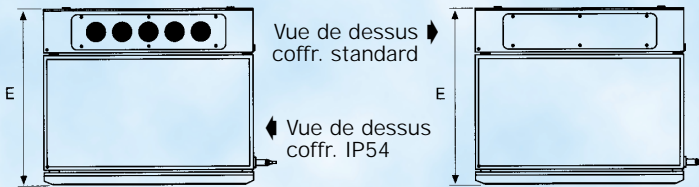

Coffrets Hubrack 2 et 3 parties

Coffret mural 3 parties avec porte vitrée

Existe en standard et IP54.

▼ Vue de face

▼ Vue latérale

Hauteur	A (mm)	B (mm)	C (mm)	D (mm)	E (mm)	F (mm)	Références coffret standard	Références coffret IP54
6U	600	373	35	330	508	125	303 490 006	313 490 006
9U	600	506	35	330	508	125	303 490 009	313 490 009
12U	600	640	35	330	508	125	303 490 012	313 490 012
15U	600	773	35	330	508	125	303 490 015	313 490 015
18U	600	906	35	330	508	125	303 490 018	313 490 018
24U	600	1173	35	330	508	125	303 490 024	313 490 024