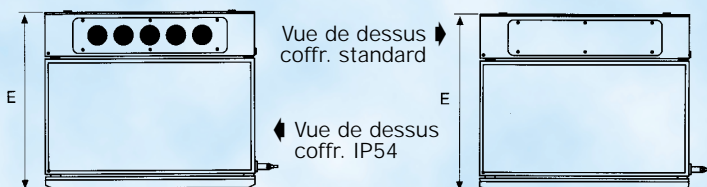

Coffret mural 3 parties avec porte pleine

Existe en standard et IP54.

▼ Vue de face

▼ Vue latérale